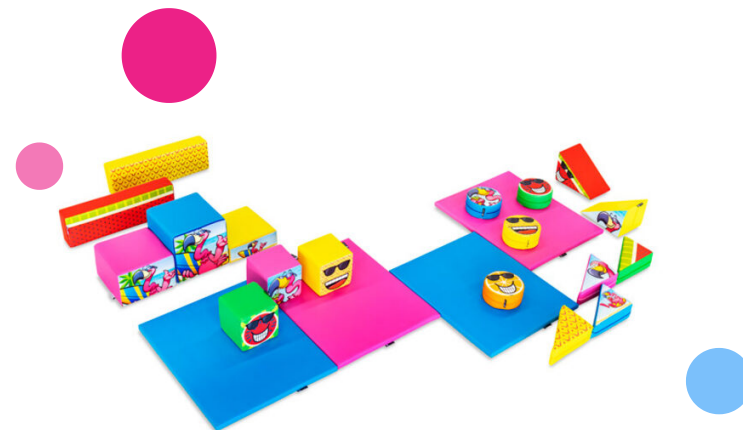

Set Softplay L Hawaii fenicottero (22 pezzi)

Acquista un set Softplay L Hawaii e fenicottero da JB Gonfiabili

Arrampicarsi, giocare e costruire. Con il Softplay Hawaii e fenicottero puoi davvero dare libero sfogo alla tua creatività in ogni direzione! Con il set Softplay da 22 pezzi e la comoda borsa per il trasporto di JB Gonfiabili offri un parco giochi sicuro per bambini di tutte le età, sia all'interno che all'esterno. Fenicotteri, divertenti dettagli fruttati e vivaci stampe rendono questo set un vero paradiso del gioco. Quando i bambini hanno finito puoi riporre facilmente il tutto nella resistente borsa inclusa.

Ordina il Softplay Hawaii e fenicottero di qualità

Il set da 22 pezzi comprende vari elementi di Softplay di diverse forme: quadrati, rettangoli, triangoli, cerchi e tappetini in schiuma. La composizione dei blocchi di schiuma e i designs del Softplay sono curati da JB. Scegliamo la qualità e la facilità di manutenzione, ed i blocchi ed i tappetini possono quindi essere utilizzati sia all'interno che all'esterno e sono facili da pulire. Inoltre, sono disponibili in vari temi: giungla dinosauro, montagne russe, unicorno, fattoria, caramelle, fumetti... e altro ancora!

Prodotto gonfiato

Lunghezza	0,8m
Larghezza	1,2m
Altezza	0,5m

Montaggio / Smontaggio

Tempo montaggio/smottaggio	ca. 10 minuti
Persone per il montaggio/lo smontaggio	1 persona

Specificazioni prodotto inpackettato